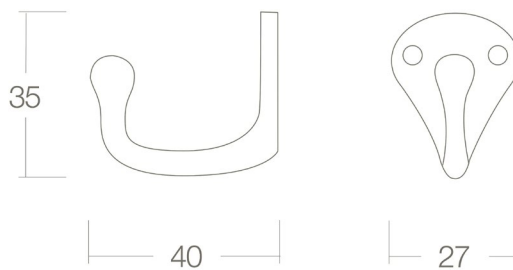

Hat og klædekrog
Vare nr.: **0013.692612**