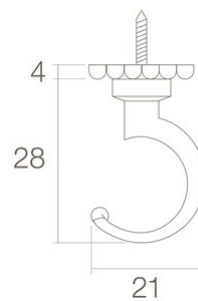

Krog

Mål:	Vare nr.:
20mm	0013.692500
28mm	0013.692501
35mm	0013.692502
42mm	0013.692503
50mm	0013.692504

Finish: 0013 – Lakeret poleret messing

Krog

Mål:	Vare nr.:
<b>28mm</b>	<b>0013.692511</b>
<b>35mm</b>	<b>0013.692512</b>
<b>50mm</b>	<b>0013.692514</b>