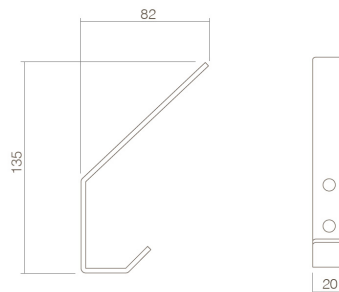

Finish: 0035 – Børstet rustfrit stål