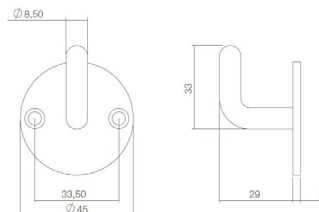

Finish: 0035 – Børstet rustfrit stål

Klædekrog
Vare nr.: **0035.695031**