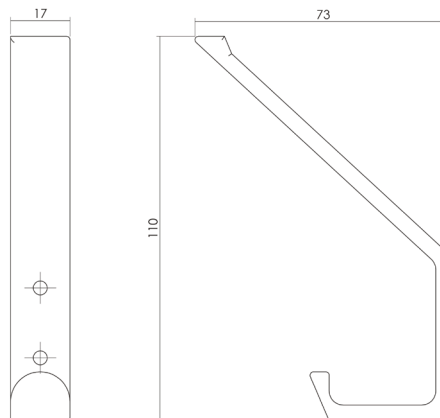

Finish: 0035 – Børstet rustfrit stål