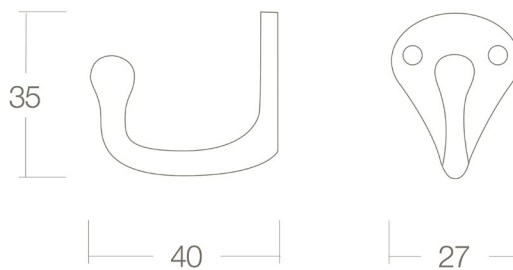

Finish: 0016 – Blank krom

Klædekrog
Vare nr.: **0016.692611**