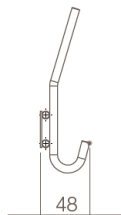

Finish: 0035 – Børstet rustfrit stål