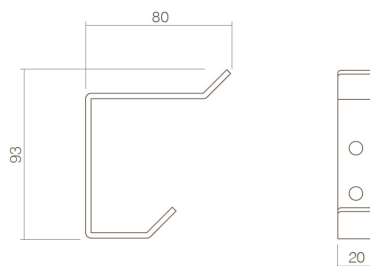

Finish: 0035 – Børstet rustfrit stål