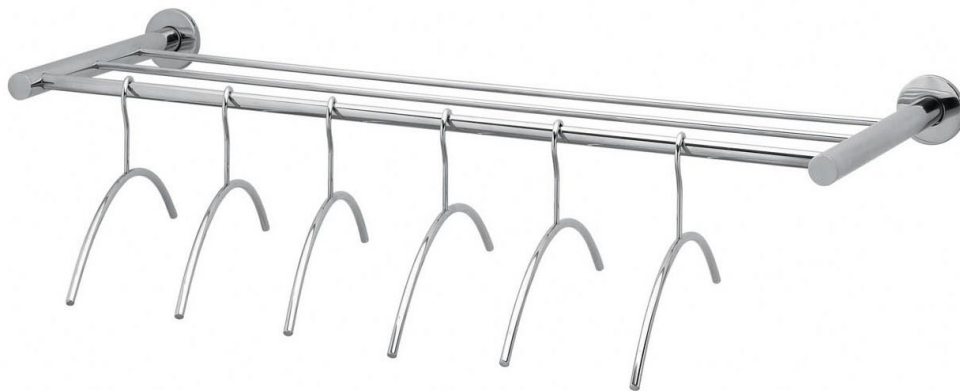

Finish: 0036 – Poleret rustfrit stål

Hattehylde og bøjlestang
Inkl. 6 bøjler.
Vare nr.: **0036.738001**