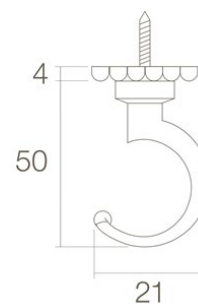

Krog

Mål:	Vare nr.:
20mm	0013.692500
28mm	0013.692501
35mm	0013.692502
42mm	0013.692503
50mm	0013.692504

Finish: 0013 – Lakeret poleret messing

Krog

Mål:	Vare nr.:
<b>28mm</b>	<b>0013.692511</b>
<b>35mm</b>	<b>0013.692512</b>
<b>50mm</b>	<b>0013.692514</b>