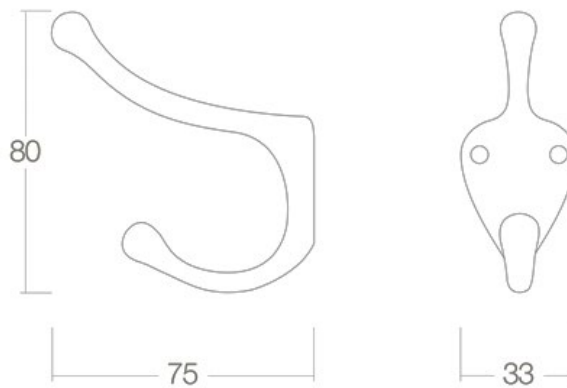

Hat og klædekrog
Vare nr.: **0016.692612**