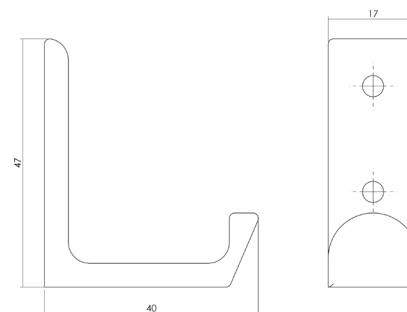

Finish: 0035 – Børstet rustfrit stål