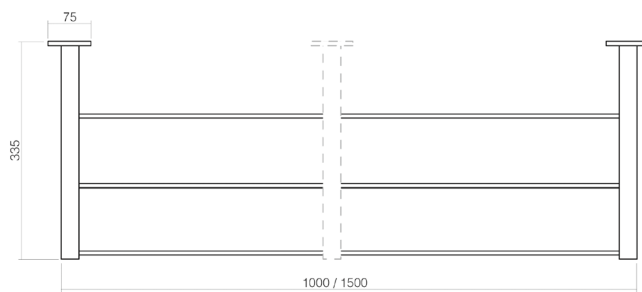

Knagerække med  
5 knager  
Vare nr.: **0035.738050**

Knagerække med  
9 knager  
Vare nr.: **0035.738003**

Finish: 0036 – Poleret rustfrit stål

Hattehylde og bøjlestang  
Inkl. 6 bøjler.  
Vare nr.: **0036.738001**