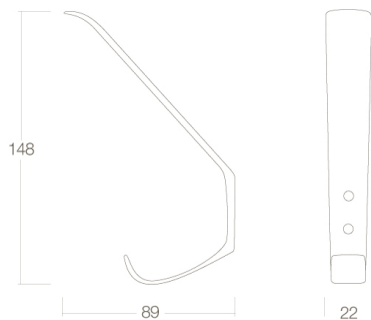

Finish: 0016 – Blank krom