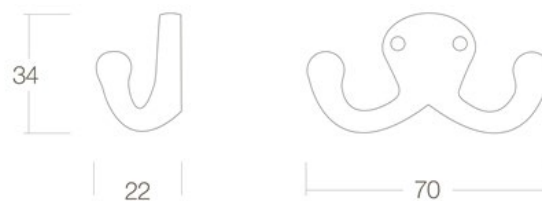

Finish: 0013 – Lakeret poleret messing

Klædekrog
Vare nr.: **0013.692613**