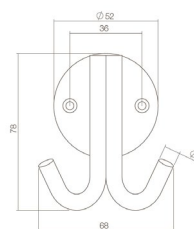

Klædekrog
Vare nr.: **0035.695032**