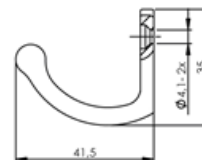

Håndklædekrog  
Vare nr.: **0035.695040**

Håndklædekrog  
Vare nr.: **0035.695041**

Finish: 0035 – Børstet rustfrit stål

Klædekrog  
Vare nr.: **0035.695050**

Hat og klædekrog  
Vare nr.: **0035.695062**

Klædekrog  
Vare nr.: **0035.695063**