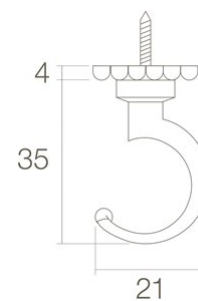

Krog

Mål:	Vare nr.:
20mm	0013.692500
28mm	0013.692501
35mm	0013.692502
42mm	0013.692503
50mm	0013.692504

Finish: 0013 – Lakeret poleret messing

Krog

Mål:	Vare nr.:
<b>28mm</b>	<b>0013.692511</b>
<b>35mm</b>	<b>0013.692512</b>
<b>50mm</b>	<b>0013.692514</b>