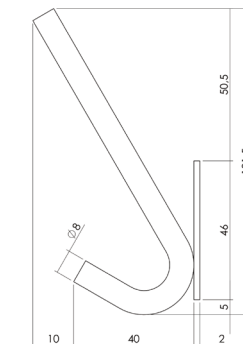

Finish: 0035 – Børstet rustfrit stål