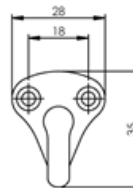

Håndklædekrog  
Vare nr.: **0035.695040**

Håndklædekrog  
Vare nr.: **0035.695041**

Finish: 0035 – Børstet rustfrit stål

Klædekrog  
Vare nr.: **0035.695050**

Hat og klædekrog  
Vare nr.: **0035.695062**

Klædekrog  
Vare nr.: **0035.695063**