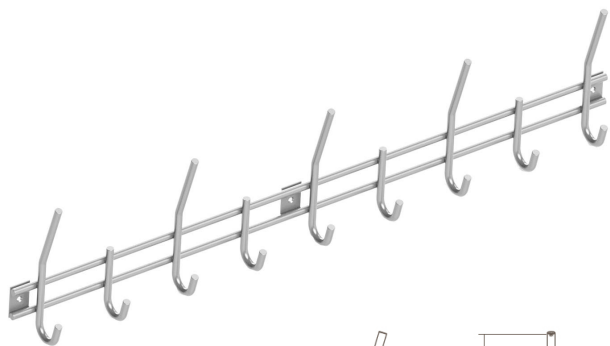

Knagerække med
9 knager
Vare nr.: **0035.738003**