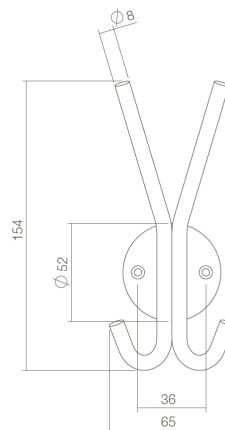

Hat og klædekrog
Vare nr.: **0035.695033**