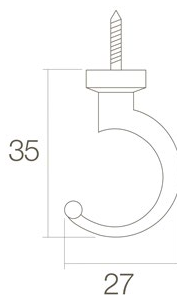

#### Indhold:

Side	Finish
2-5	0013 – Lakeret poleret messing
6-8	0016 – Blank krom
9	0024 – Bruneret messing
11-17	0035 – Børstet rustfrit stål
18	0036 – Poleret rustfrit stål

Finish: 0013 – Lakeret poleret messing

Krog

Mål:	Vare nr.:
20mm	0013.692500
28mm	0013.692501
35mm	0013.692502
42mm	0013.692503
50mm	0013.692504

Finish: 0013 – Lakeret poleret messing

Krog

Mål:	Vare nr.:
<b>28mm</b>	<b>0013.692511</b>
<b>35mm</b>	<b>0013.692512</b>
<b>50mm</b>	<b>0013.692514</b>