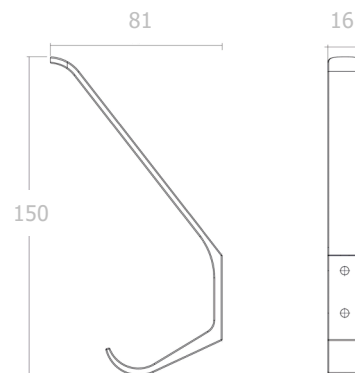

Finish: 0035 – Børstet rustfrit stål

Håndklædekrog
Vare nr.: **0035.695040**