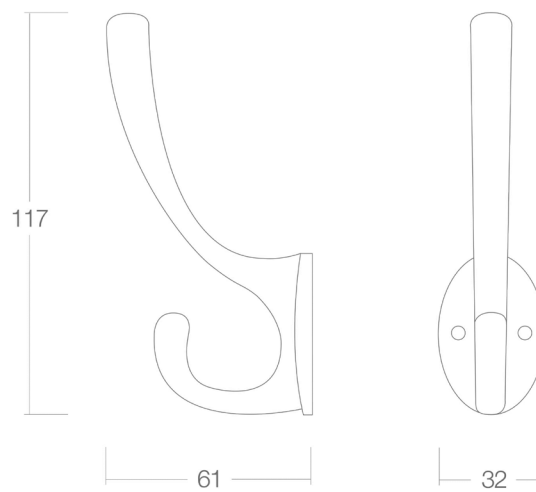

Klædekrog
Vare nr.: **0016.692613**