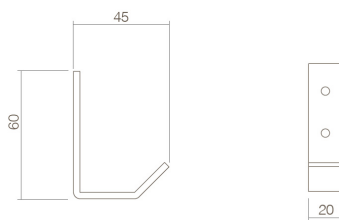

Finish: 0035 – Børstet rustfrit stål