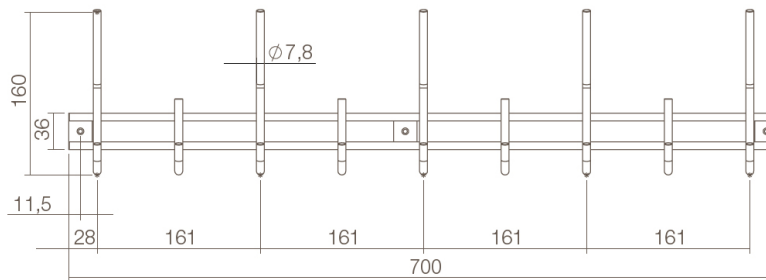

Finish: 0035 – Børstet rustfrit stål