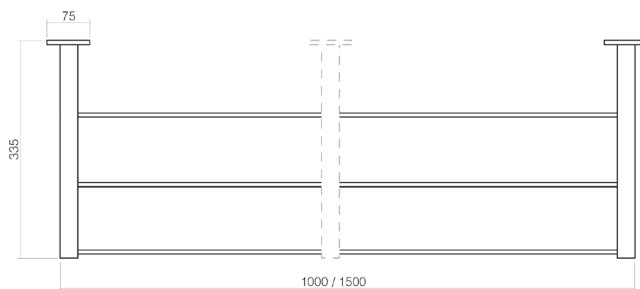

Bøjlestang inkl. 3 bøjler
Vare nr.: **0035.738003**