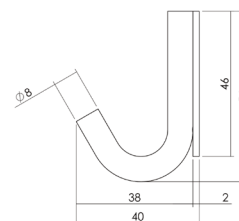

Finish: 0035 – Børstet rustfrit stål