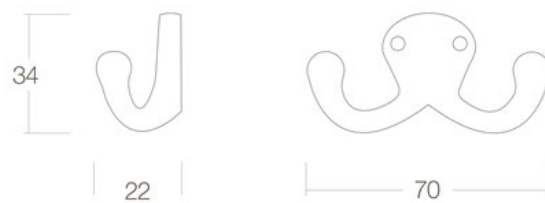

Finish: 0016 – Blank krom