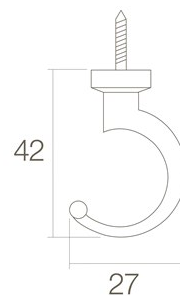

#### Indhold:

Side	Finish
2-5	0013 – Lakeret poleret messing
6-8	0016 – Blank krom
9	0024 – Bruneret messing
11-17	0035 – Børstet rustfrit stål
18	0036 – Poleret rustfrit stål

Finish: 0013 – Lakeret poleret messing

Krog

Mål:	Vare nr.:
20mm	0013.692500
28mm	0013.692501
35mm	0013.692502
42mm	0013.692503
50mm	0013.692504

Finish: 0013 – Lakeret poleret messing

Krog

Mål:	Vare nr.:
<b>28mm</b>	<b>0013.692511</b>
<b>35mm</b>	<b>0013.692512</b>
<b>50mm</b>	<b>0013.692514</b>