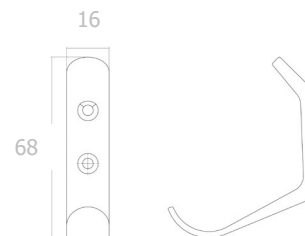

Finish: 0035 – Børstet rustfrit stål

Håndklædekrog
Vare nr.: **0035.695040**

Håndklædekrog
Vare nr.: **0035.695041**