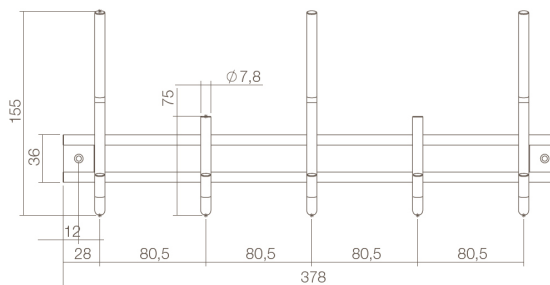

Knagerække med
9 knager
Vare nr.: **0035.738003**