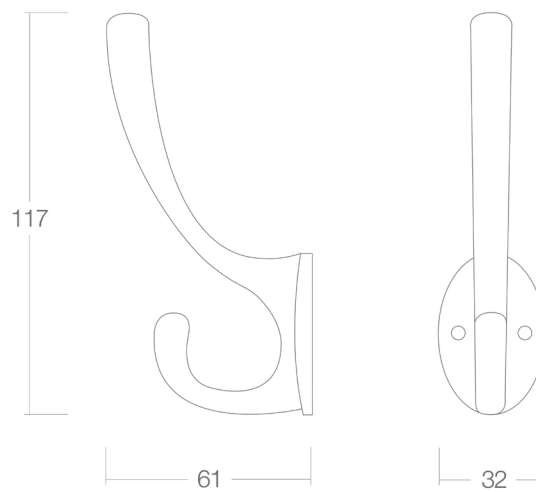

Krog

Mål:	Vare nr.:
20mm	0013.692500
28mm	0013.692501
35mm	0013.692502
42mm	0013.692503
50mm	0013.692504

Finish: 0013 – Lakeret poleret messing

Krog

Mål:	Vare nr.:
<b>28mm</b>	<b>0013.692511</b>
<b>35mm</b>	<b>0013.692512</b>
<b>50mm</b>	<b>0013.692514</b>

Finish: 0013 – Lakeret poleret messing

Klædekrog  
Vare nr.: **0013.692611**

Hat og klædekrog  
Vare nr.: **0013.692612**

Finish: 0013 – Lakeret poleret messing

Klædekrog  
Vare nr.: **0013.692613**

Hat og klædekrog  
Vare nr.: **0013.692620**